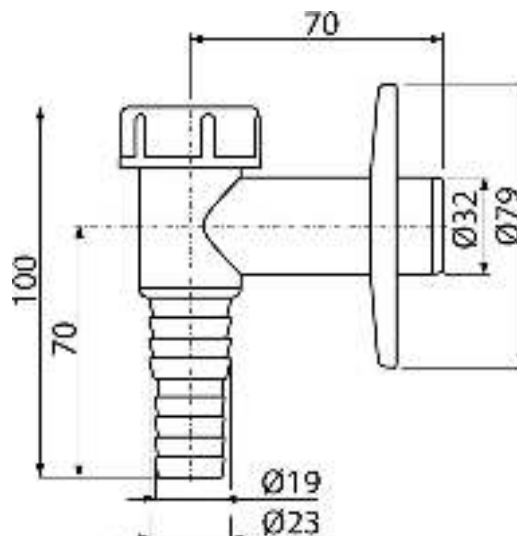

APS2

Сифон для стиральной машины наружный, белый

Область применения

Для подключения стиральной или посудомоечной машины

Свойства

- Материал: ABS
- Штуцер для шланга $\varnothing 19$ и $\varnothing 23$ мм
- Подключение к стоковой трубе $\varnothing 32$ мм
- Сервисное отверстие для легкой чистки
- Сухой клапан для предотвращения запахов из канализации

Содержание комплекта

- Шарик гидрозатвора с пружиной
- Обрамление пластиковое
- Корпус сифона

Код заказа, Логистическая информация

Код	EAN	Вес (шт упаковка паллета)	Размеры (шт упаковка)	Количество (упаковка паллета)
APS2	8594045933703	0,0765 7,3300 225,2400 кг	100x80x90 590x240x390 мм	100 2800 шт

Гарантии 2/3 лет **Таможенный код** 84813099 **Свойства** EN 274

Технические параметры

- Штуцер для шланга 19-23 мм
- Сточная труба 32 мм